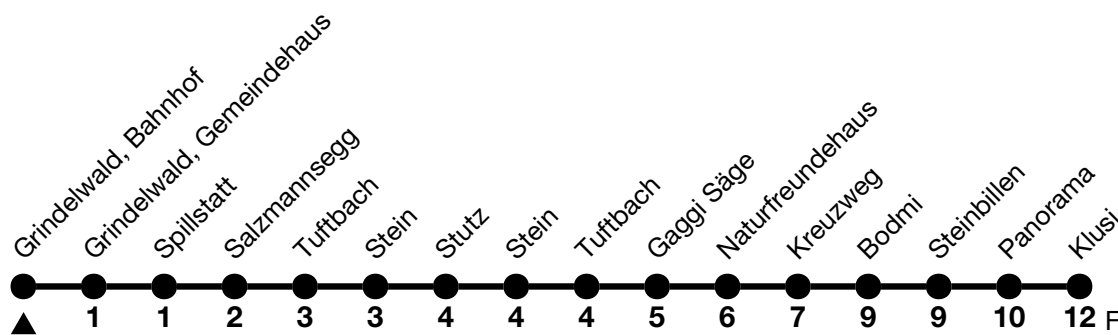

122

Grindelwald, Bahnhof → Klusi

Fahrzeiten in Minuten /
Travel times in minutes

Alle Angaben ohne Gewähr / All information without guarantee

🕒	15.12. - 20.12.2024 / 31.03. - 16.05.2025		21.12.2024 - 30.03.2025	
6	44 ^c _b		44 ^c _{ab}	
7	44 ^c		46 ^c _a	
8	14 ^d _a	44 ^c	16 ^c _a	46 ^c _a
9	14 ^d _a	44 ^c	16 ^c _a	46 ^c _a
10	14 ^d _a	44 ^e	16 ^c _a	46 ^c _a
11	14 ^d _a		16 ^c _a	46 ^c _a
12	12		16 ^c _a	46 ^c _a
13	44 ^c		16 ^c _a	46 ^c _a
14	14 ^d _a	44 ^e	16 ^c _a	46 ^c _a
15	14 ^d _a	44 ^e	16 ^c _a	46 ^c _a
16	14 ^d _a	44 ^e	16 ^c _a	46 ^c _a
17	14 ^d _a	44 ^e	16 ^c _a	46 ^c _a
18	14 ^d _a	44	16 ^c _a	46 ^c _a
19			44	

a = Fahrt bis / Runs up to Bodmi

b = Montag - Freitag ohne allgemeine Feiertage / Monday - Friday excluding bank holidays

c = Fahrt ohne Stein and Stutz / Runs without Stein and Stutz

d = Fahrt vom 15.12. - 20.12.2024 / Runs from 15.12. - 20.12.2024

e = Fahrt vom 15.12. - 20.12.2024 ohne Stein und Stutz / Runs from 15.12. - 20.12.2024 without Stein and Stutz

Fahrt vom 15.12. - 20.12.2024 und 31.03. - 16.05.2025 ohne Sportzentrum, Spillstatt / Runs from 15.12. - 20.12.2024 and 31.03. - 16.05.2025 without Sportzentrum, Spillstatt

Fahrt vom 21.12.2024 - 30.03.2025 ohne Golf, Stein, Stutz / Runs from 21.12.2024 - 30.03.2025 without Golf, Stein, Stutz

VELOS: Keine Beförderung möglich / BIKES: No transport possible

Ihr Fahrplan in Echtzeit
Your timetable in real time