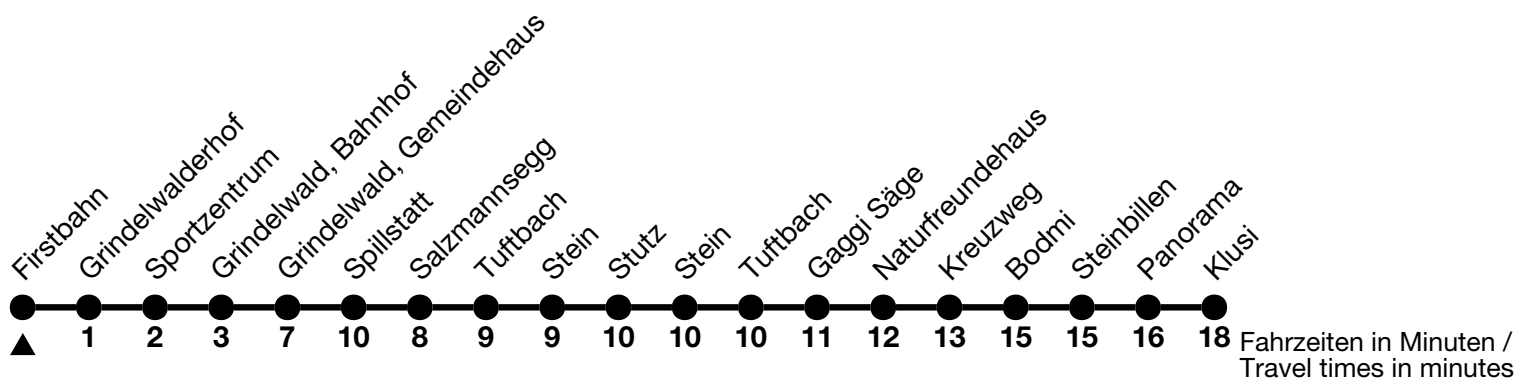

122

Firstbahn → Klusi

Alle Angaben ohne Gewähr / All information without guarantee

🕒	15.12. - 20.12.2024 / 31.03. - 16.05.2025			21.12.2024 - 30.03.2025	
7	38 _c			37 _b ^C	
8	08 _b ^d	38 _c		37 _b ^C	
9	08 _b ^d	38 _c		07 _b ^C	37 _b ^C
10	08 _b ^d	38 _e		07 _b ^C	37 _b ^C
11	08 _b ^d	38 _a		07 _b ^C	37 _b ^C
12	38 _a ^d			07 _b ^C	37 _b ^C
13	38 _c			07 _b ^C	37 _b ^C
14	38 _e			07 _b ^C	37 _b ^C
15	08 _b ^d	38 _e		07 _b ^C	37 _b ^C
16	08 _b ^d	38 _e		07 _b ^C	37 _b ^C
17	08 _b ^d	38 _e		07 _b ^C	37 _b ^C
18	38			07 _b ^C	37 _b ^C

a = Fährt bis / Runs up to Grindelwald, Bahnhof

b = Fährt bis / Runs up to Bodmi

c = Fährt ohne Stein and Stutz / Runs without Stein and Stutz

d = Fährt vom 15.12. - 20.12.2024 / Runs from 15.12. - 20.12.2024

e = Fährt vom 15.12. - 20.12.2024 ohne Stein und Stutz / Runs from 15.12. - 20.12.2024 without Stein and Stutz

Fährt vom 15.12. - 20.12.2024 und 31.03. - 16.05.2025 ohne Sportzentrum, Spillstatt / Runs from 15.12. - 20.12.2024 and 31.03. - 16.05.2025 without Sportzentrum, Spillstatt

Fährt vom 21.12.2024 - 30.03.2025 ohne Golf, Stein, Stutz / Runs from 21.12.2024 - 30.03.2025 without Golf, Stein, Stutz

VELOS: Keine Beförderung möglich / BIKES: No transport possible

Ihr Fahrplan in Echtzeit
Your timetable in real time