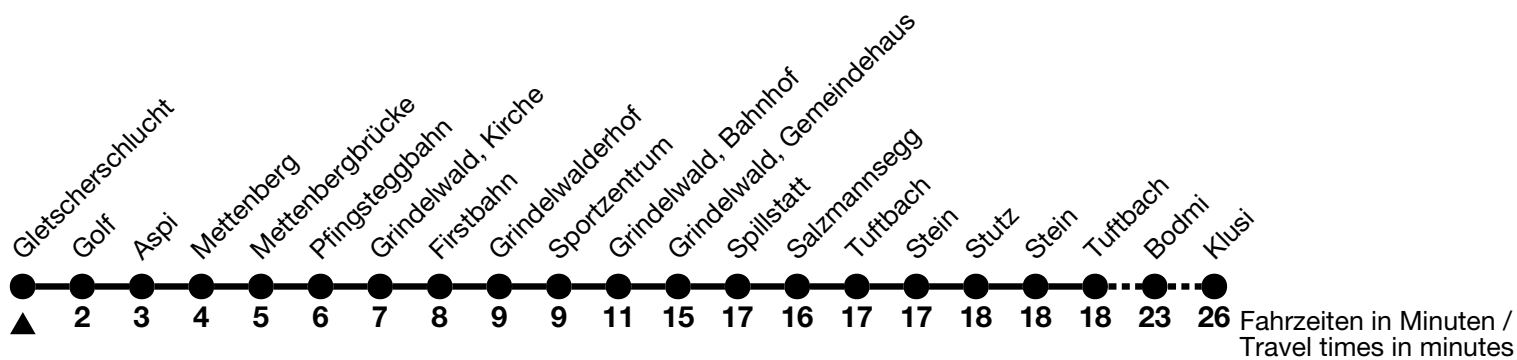

122

Gletscherschlucht → Klusi

Alle Angaben ohne Gewähr / All information without guarantee

🕒	15.12. - 20.12.2024 / 31.03. - 16.05.2025	21.12.2024 - 30.03.2025
7	30 _c	30 _b ^c
8	00 _{bd} ^e 30 _c	30 _b ^c
9	00 _{bd} ^e 30 _c	00 _b ^c 30 _b ^c
10	00 _{bd} ^e 30 _f	00 _b ^c 30 _b ^c
11	00 _{bd} ^e 30 _a	00 _b ^c 30 _b ^c
12	30 _{ad} ^e	00 _b ^c 30 _b ^c
13	30 _c	00 _b ^c 30 _b ^c
14	30 _f	00 _b ^c 30 _b ^c
15	00 _{bd} ^e 30 _f	00 _b ^c 30 _b ^c
16	00 _{bd} ^e 30 _f	00 _b ^c 30 _b ^c
17	00 _{bd} ^e 30 _f	00 _b ^c 30 _b ^c
18	30 _e	00 _b ^c 30 _b ^c

a = Fährt bis / Runs up to Grindelwald, Bahnhof

b = Fährt bis / Runs up to Bodmi

c = Fährt ohne Stein and Stutz / Runs without Stein and Stutz

d = Fährt vom 15.12. - 20.12.2024 / Runs from 15.12. - 20.12.2024

e = Fährt ohne Golf / Runs without Golf

f = Fährt vom 15.12. - 20.12.2024 ohne Stein und Stutz / Runs from 15.12. - 20.12.2024 without Stein and Stutz

Fährt vom 15.12. - 20.12.2024 und 31.03. - 16.05.2025 ohne Sportzentrum, Spillstatt / Runs from 15.12. - 20.12.2024 and 31.03. - 16.05.2025 without Sportzentrum, Spillstatt

Fährt vom 21.12.2024 - 30.03.2025 ohne Golf, Stein, Stutz / Runs from 21.12.2024 - 30.03.2025 without Golf, Stein, Stutz

VELOS: Keine Beförderung möglich / BIKES: No transport possible

Ihr Fahrplan in Echtzeit
Your timetable in real time