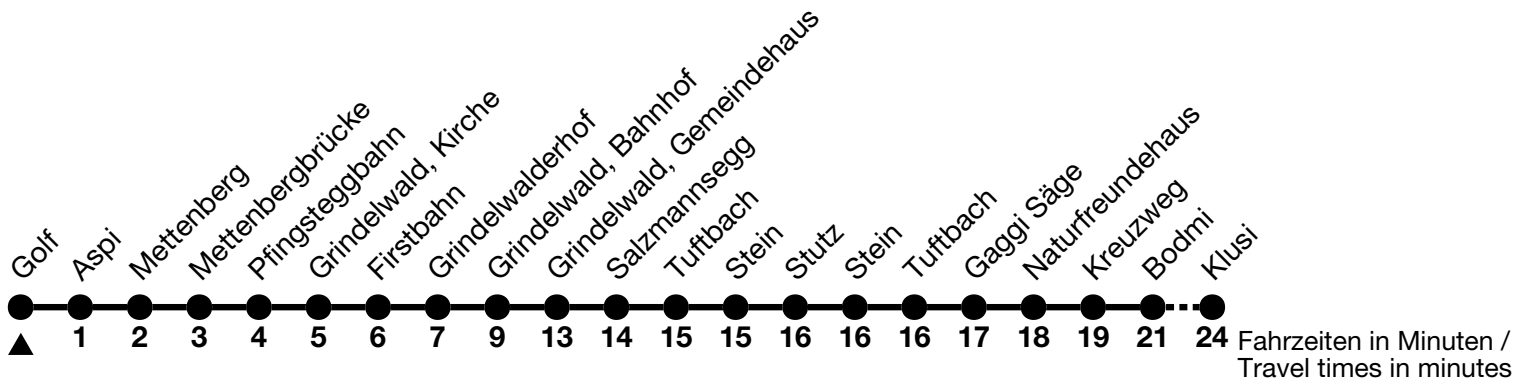

122

Golf → Klusi

Alle Angaben ohne Gewähr / All information without guarantee

🕒	15.12. - 20.12.2024 / 31.03. - 16.05.2025	21.12.2024 - 30.03.2025
6		
7	32_b	
8	32_b	
9	32_b	
10	32_c	
11	32_a	
12		
13	32_b	
14	32_c	
15	32_c	
16	32_c	
17	32_c	
18		

a = Fahrt bis / Runs up to Grindelwald, Bahnhof

b = Fahrt ohne Stein and Stutz / Runs without Stein and Stutz

c = Fahrt vom 15.12. - 20.12.2024 ohne Stein und Stutz / Runs from 15.12. - 20.12.2024 without Stein and Stutz

Fahrt vom 15.12. - 20.12.2024 und 31.03. - 16.05.2025 ohne Sportzentrum, Spillstatt / Runs from 15.12. - 20.12.2024 and 31.03. - 16.05.2025 without Sportzentrum, Spillstatt

Fahrt vom 21.12.2024 - 30.03.2025 ohne Golf, Stein, Stutz / Runs from 21.12.2024 - 30.03.2025 without Golf, Stein, Stutz

VELOS: Keine Beförderung möglich / BIKES: No transport possible

Ihr Fahrplan in Echtzeit
Your timetable in real time

GrindelwaldBus
Grundstrasse 32
CH-3818 Grindelwald

Tel +41 33 854 16 16
info@grindelwaldbus.ch
grindelwaldbus.ch

GrindelwaldBus