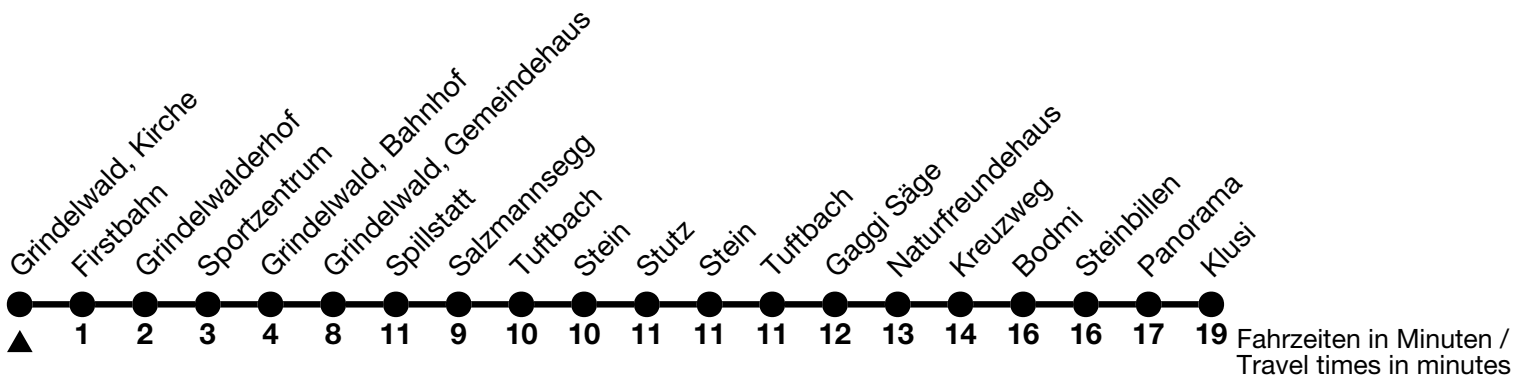

122

Grindelwald, Kirche → Klusi

Alle Angaben ohne Gewähr / All information without guarantee

🕒	15.12. - 20.12.2024 / 31.03. - 16.05.2025			21.12.2024 - 30.03.2025	
7	37 _c			36 _b	
8	07 _b ^d	37 _c		36 _b	
9	07 _b ^d	37 _c		06 _b ^c	36 _b ^c
10	07 _b ^d	37 _e		06 _b ^c	36 _b ^c
11	07 _b ^d	37 _a		06 _b ^c	36 _b ^c
12	37 _a ^d			06 _b ^c	36 _b ^c
13	37 _c			06 _b ^c	36 _b ^c
14	37 _e			06 _b ^c	36 _b ^c
15	07 _b ^d	37 _e		06 _b ^c	36 _b ^c
16	07 _b ^d	37 _e		06 _b ^c	36 _b ^c
17	07 _b ^d	37 _e		06 _b ^c	36 _b ^c
18	37			06 _b ^c	36 _b ^c

- a = Fährt bis / Runs up to Grindelwald, Bahnhof
- b = Fährt bis / Runs up to Bodmi
- c = Fährt ohne Stein and Stutz / Runs without Stein and Stutz
- d = Fährt vom 15.12. - 20.12.2024 / Runs from 15.12. - 20.12.2024
- e = Fährt vom 15.12. - 20.12.2024 ohne Stein und Stutz / Runs from 15.12. - 20.12.2024 without Stein and Stutz

Fährt vom 15.12. - 20.12.2024 und 31.03. - 16.05.2025 ohne Sportzentrum, Spillstatt / Runs from 15.12. - 20.12.2024 and 31.03. - 16.05.2025 without Sportzentrum, Spillstatt

Fährt vom 21.12.2024 - 30.03.2025 ohne Golf, Stein, Stutz / Runs from 21.12.2024 - 30.03.2025 without Golf, Stein, Stutz