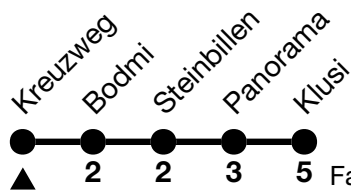

122

Kreuzweg → Klusi

Fahrzeiten in Minuten /
Travel times in minutes

Alle Angaben ohne Gewähr / All information without guarantee

🕒	15.12. - 20.12.2024 / 31.03. - 16.05.2025	21.12.2024 - 30.03.2025
6	51 _b	51 _a ^b
7	51	53 _a
8	21 _a ^c 51	23 _a 53 _a
9	21 _a ^c 51	23 _a 53 _a
10	21 _a ^c 51	23 _a 53 _a
11	21 _a ^c	23 _a 53 _a
12	19	23 _a 53 _a
13	51	23 _a 53 _a
14	21 _a ^c 51	23 _a 53 _a
15	21 _a ^c 51	23 _a 53 _a
16	21 _a ^c 51	23 _a 53 _a
17	21 _a ^c 51	23 _a 53 _a
18	21 _a ^c 51	23 _a 53 _a
19		50