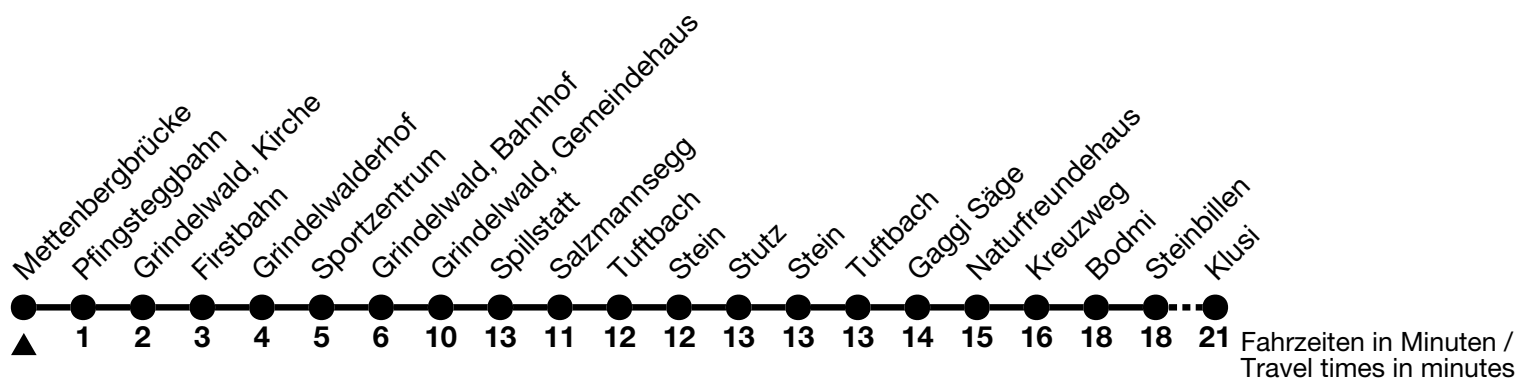

122

Mettenbergbrücke → Klusi

Alle Angaben ohne Gewähr / All information without guarantee

🕒	15.12. - 20.12.2024 / 31.03. - 16.05.2025	21.12.2024 - 30.03.2025
7	35 _c	34 _b
8	05 _b 35 _c	34 _b
9	05 _b 35 _c	04 _b 34 _b
10	05 _b 35 _e	04 _b 34 _b
11	05 _b 35 _a	04 _b 34 _b
12	35 _a	04 _b 34 _b
13	35 _c	04 _b 34 _b
14	35 _e	04 _b 34 _b
15	05 _b 35 _e	04 _b 34 _b
16	05 _b 35 _e	04 _b 34 _b
17	05 _b 35 _e	04 _b 34 _b
18	35	04 _b 34 _b

a = Fährt bis / Runs up to Grindelwald, Bahnhof

b = Fährt bis / Runs up to Bodmi

c = Fährt ohne Stein and Stutz / Runs without Stein and Stutz

d = Fährt vom 15.12. - 20.12.2024 / Runs from 15.12. - 20.12.2024

e = Fährt vom 15.12. - 20.12.2024 ohne Stein und Stutz / Runs from 15.12. - 20.12.2024 without Stein and Stutz

Fährt vom 15.12. - 20.12.2024 und 31.03. - 16.05.2025 ohne Sportzentrum, Spillstatt / Runs from 15.12. - 20.12.2024 and 31.03. - 16.05.2025 without Sportzentrum, Spillstatt

Fährt vom 21.12.2024 - 30.03.2025 ohne Golf, Stein, Stutz / Runs from 21.12.2024 - 30.03.2025 without Golf, Stein, Stutz

VELOS: Keine Beförderung möglich / BIKES: No transport possible

Ihr Fahrplan in Echtzeit
Your timetable in real time