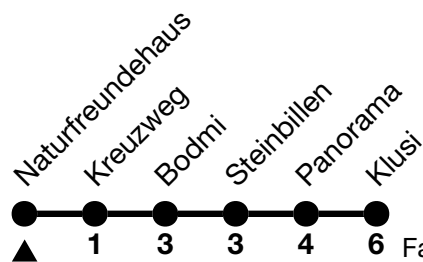

122

Naturfreundehaus → Klusi

Fahrzeiten in Minuten /
Travel times in minutes

Alle Angaben ohne Gewähr / All information without guarantee

| 🕒 | 15.12. - 20.12.2024 / 31.03. - 16.05.2025 | | 21.12.2024 - 30.03.2025 | |
|----|---|----|------------------------------|-----------------|
| 6 | 50 _b | | 50 _a ^b | |
| 7 | 50 | | 52 _a | |
| 8 | 20 _a ^c | 50 | 22 _a | 52 _a |
| 9 | 20 _a ^c | 50 | 22 _a | 52 _a |
| 10 | 20 _a ^c | 50 | 22 _a | 52 _a |
| 11 | 20 _a ^c | | 22 _a | 52 _a |
| 12 | 18 | | 22 _a | 52 _a |
| 13 | 50 | | 22 _a | 52 _a |
| 14 | 20 _a ^c | 50 | 22 _a | 52 _a |
| 15 | 20 _a ^c | 50 | 22 _a | 52 _a |
| 16 | 20 _a ^c | 50 | 22 _a | 52 _a |
| 17 | 20 _a ^c | 50 | 22 _a | 52 _a |
| 18 | 20 _a ^c | 50 | 22 _a | 52 _a |
| 19 | | | 50 | |

a = Fährt bis / Runs up to Bodmi

b = Montag - Freitag ohne allgemeine Feiertage / Monday - Friday excluding bank holidays

c = Fährt vom 15.12. - 20.12.2024 / Runs from 15.12. - 20.12.2024

Fährt vom 15.12. - 20.12.2024 und 31.03. - 16.05.2025 ohne Sportzentrum, Spillstatt / Runs from 15.12. - 20.12.2024 and 31.03. - 16.05.2025 without Sportzentrum, Spillstatt

Fährt vom 21.12.2024 - 30.03.2025 ohne Golf, Stein, Stutz / Runs from 21.12.2024 - 30.03.2025 without Golf, Stein, Stutz

VELOS: Keine Beförderung möglich / BIKES: No transport possible

Ihr Fahrplan in Echtzeit
Your timetable in real time