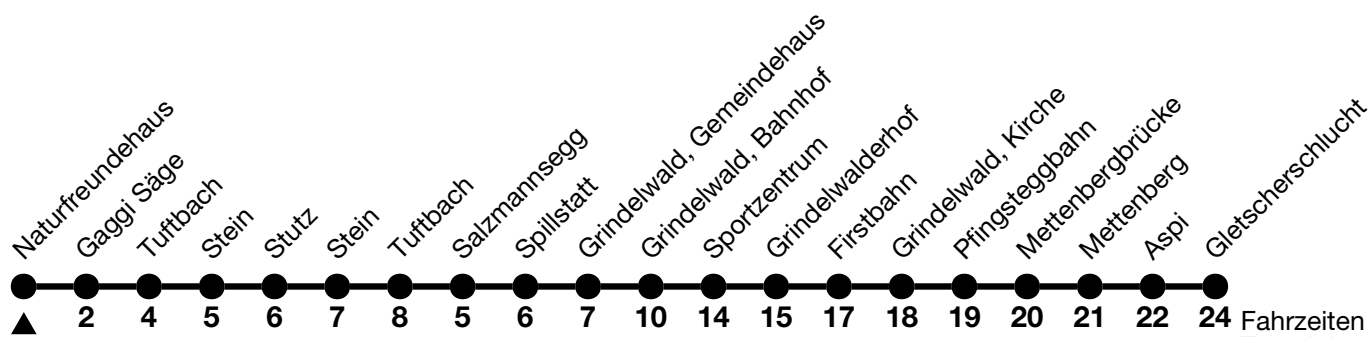

122

Naturfreundehaus → Gletscherschlucht

Fahrzeiten in Minuten /
Travel times in minutes

Alle Angaben ohne Gewähr / All information without guarantee

🕒	15.12. - 20.12.2024 / 31.03. - 16.05.2025		21.12.2024 - 30.03.2025	
6	31 ^b _a		28 ^b _a	58 _b
7	02 _b	32 _c		
8	02 _d	32 _c	02 _e	32 _e
9	02 _d	32 _c	02 _e	32 _e
10	02 _d	32 _c	02 _e	32 _e
11	02 _d	32 ^c _a	02 _e	32 _e
12			02 _e	32 _e
13	02		02 _e	32 _e
14	02 _d	32 _c	02 _e	32 _e
15	02 _e	32 _c	02 _e	32 _e
16	02 _e	32 _c	02 _e	32 _e
17	02 _e	32 ^c _a	02 _e	32 _e
18	02 _e		02 _e	32 ^e _a

a = Fährt bis / Runs up to Grindelwald, Bahnhof

b = Montag - Freitag ohne allgemeine Feiertage / Monday - Friday excluding bank holidays

c = Fährt vom 15.12. - 20.12.2024 / Runs from 15.12. - 20.12.2024

d = Fährt vom 15.12. - 20.12.2024 ohne Stein und Stutz / Runs from 15.12. - 20.12.2024 without Stein and Stutz

e = Fährt ohne Stein and Stutz / Runs without Stein and Stutz

Fährt vom 15.12. - 20.12.2024 und 31.03. - 16.05.2025 ohne Spillstatt, Sportzentrum / Runs from 15.12. - 20.12.2024 and 31.03. - 16.05.2025 without Spillstatt, Sportzentrum

Fährt vom 21.12.2024 - 30.03.2025 ohne Klusi, Panorama, Steinbillen / Runs from 21.12.2024 - 30.03.2025 without Klusi, Panorama, Steinbillen

VELOS: Keine Beförderung möglich / BIKES: No transport possible