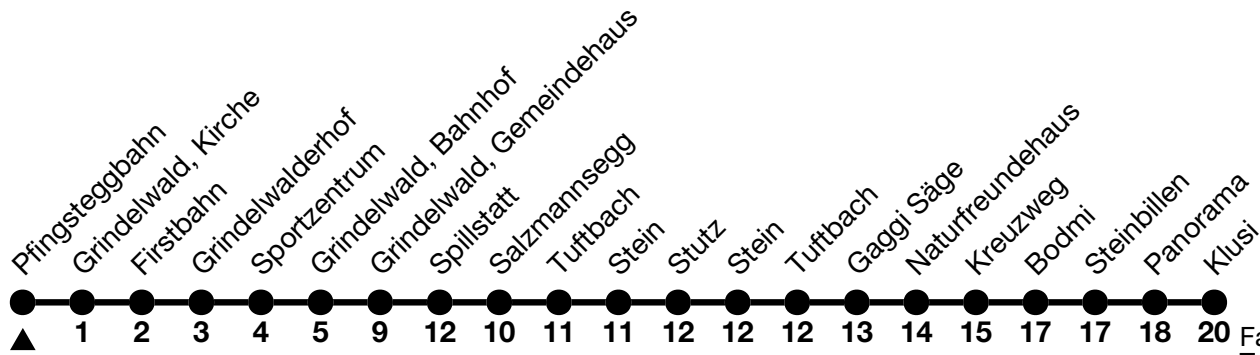

122

Pfingsteggbahn → Klusi

Fahrzeiten in Minuten /
Travel times in minutes

Alle Angaben ohne Gewähr / All information without guarantee

🕒	15.12. - 20.12.2024 / 31.03. - 16.05.2025		21.12.2024 - 30.03.2025	
7	36 _c		35 _b	
8	06 _b ^d	36 _c	35 _b ^c	
9	06 _b ^d	36 _c	05 _b ^c	35 _b ^c
10	06 _b ^d	36 _e	05 _b ^c	35 _b ^c
11	06 _b ^d	36 _a	05 _b ^c	35 _b ^c
12	36 _a ^d		05 _b ^c	35 _b ^c
13	36 _c		05 _b ^c	35 _b ^c
14	36 _e		05 _b ^c	35 _b ^c
15	06 _b ^d	36 _e	05 _b ^c	35 _b ^c
16	06 _b ^d	36 _e	05 _b ^c	35 _b ^c
17	06 _b ^d	36 _e	05 _b ^c	35 _b ^c
18	36		05 _b ^c	35 _b ^c

a = Fährt bis / Runs up to Grindelwald, Bahnhof

b = Fährt bis / Runs up to Bodmi

c = Fährt ohne Stein and Stutz / Runs without Stein and Stutz

d = Fährt vom 15.12. - 20.12.2024 / Runs from 15.12. - 20.12.2024

e = Fährt vom 15.12. - 20.12.2024 ohne Stein und Stutz / Runs from 15.12. - 20.12.2024 without Stein and Stutz

Fährt vom 15.12. - 20.12.2024 und 31.03. - 16.05.2025 ohne Sportzentrum, Spillstatt / Runs from 15.12. - 20.12.2024 and 31.03. - 16.05.2025 without Sportzentrum, Spillstatt

Fährt vom 21.12.2024 - 30.03.2025 ohne Golf, Stein, Stutz / Runs from 21.12.2024 - 30.03.2025 without Golf, Stein, Stutz

VELOS: Keine Beförderung möglich / BIKES: No transport possible

Ihr Fahrplan in Echtzeit
Your timetable in real time