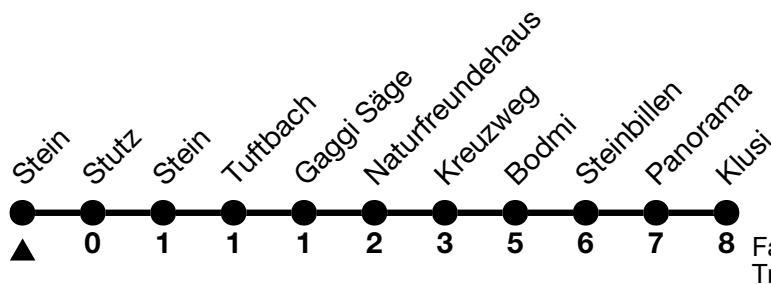

122

Stein → Klusi

Alle Angaben ohne Gewähr / All information without guarantee

🕒	15.12. - 20.12.2024 / 31.03. - 16.05.2025	21.12.2024 - 30.03.2025
6		
7		
8		
9		
10		
11		
12		
13		
14	47 _a	
15	47 _a	
16	47 _a	
17	47 _a	
18		
19		
20		

a = Fahrt vom 15.12. - 20.12.2024 ohne Stein und Stutz / Runs from 15.12. - 20.12.2024 without Stein and Stutz

Fahrt vom 15.12. - 20.12.2024 und 31.03. - 16.05.2025 ohne Sportzentrum, Spillstatt / Runs from 15.12. - 20.12.2024 and 31.03. - 16.05.2025 without Sportzentrum, Spillstatt

Fahrt vom 21.12.2024 - 30.03.2025 ohne Golf, Stein, Stutz / Runs from 21.12.2024 - 30.03.2025 without Golf, Stein, Stutz

VELOS: Keine Beförderung möglich / BIKES: No transport possible

Ihr Fahrplan in Echtzeit
Your timetable in real time