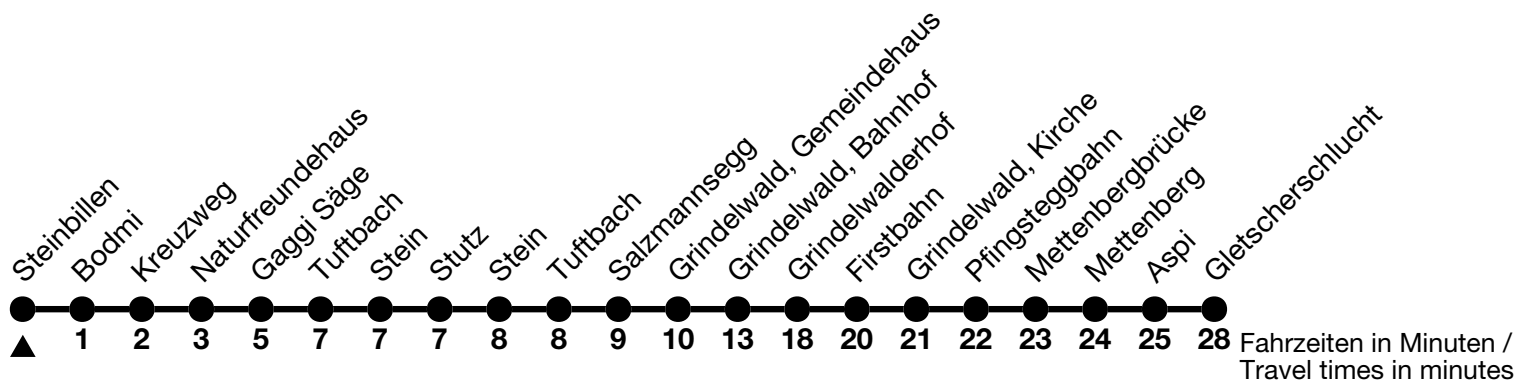

122

Steinbilen → Gletscherschlucht

Alle Angaben ohne Gewähr / All information without guarantee

🕒	15.12. - 20.12.2024 / 31.03. - 16.05.2025	21.12.2024 - 30.03.2025
6	28 ^b _a 59 ^b _b	
7	59 _c	
8	59 _c	
9	59 _c	
10	59 _c	
11		
12	59	
13	59 _c	
14	59 _d	
15	59 _d	
16	59 _d	
17	59 _d	

a = Fährt bis / Runs up to Grindelwald, Bahnhof

b = Montag - Freitag ohne allgemeine Feiertage / Monday - Friday excluding bank holidays

c = Fährt vom 15.12. - 20.12.2024 ohne Stein und Stutz / Runs from 15.12. - 20.12.2024 without Stein and Stutz

d = Fährt ohne Stein and Stutz / Runs without Stein and Stutz

Fährt vom 15.12. - 20.12.2024 und 31.03. - 16.05.2025 ohne Spillstatt, Sportzentrum / Runs from 15.12. - 20.12.2024 and 31.03. - 16.05.2025 without Spillstatt, Sportzentrum

Fährt vom 21.12.2024 - 30.03.2025 ohne Klusi, Panorama, Steinbilen / Runs from 21.12.2024 - 30.03.2025 without Klusi, Panorama, Steinbilen

VELOS: Keine Beförderung möglich / BIKES: No transport possible