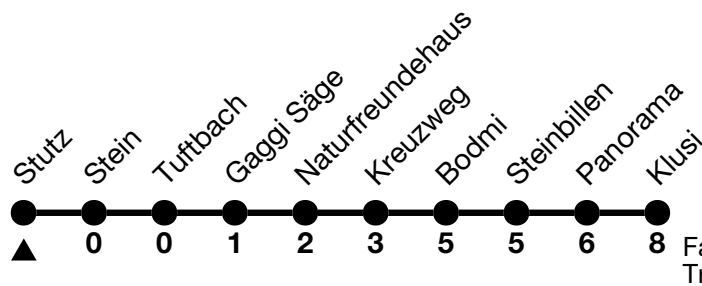

122

Stutz → Klusi

Alle Angaben ohne Gewähr / All information without guarantee

🕒	15.12. - 20.12.2024 / 31.03. - 16.05.2025	21.12.2024 - 30.03.2025
6		
7		
8		
9		
10		
11		
12		
13		
14	48 _a	
15	48 _a	
16	48 _a	
17	48 _a	
18		
19		
20		

a = Fahrt vom 15.12. - 20.12.2024 ohne Stein und Stutz / Runs from 15.12. - 20.12.2024 without Stein and Stutz

Fahrt vom 15.12. - 20.12.2024 und 31.03. - 16.05.2025 ohne Sportzentrum, Spillstatt / Runs from 15.12. - 20.12.2024 and 31.03. - 16.05.2025 without Sportzentrum, Spillstatt

Fahrt vom 21.12.2024 - 30.03.2025 ohne Golf, Stein, Stutz / Runs from 21.12.2024 - 30.03.2025 without Golf, Stein, Stutz

VELOS: Keine Beförderung möglich / BIKES: No transport possible

Ihr Fahrplan in Echtzeit
Your timetable in real time