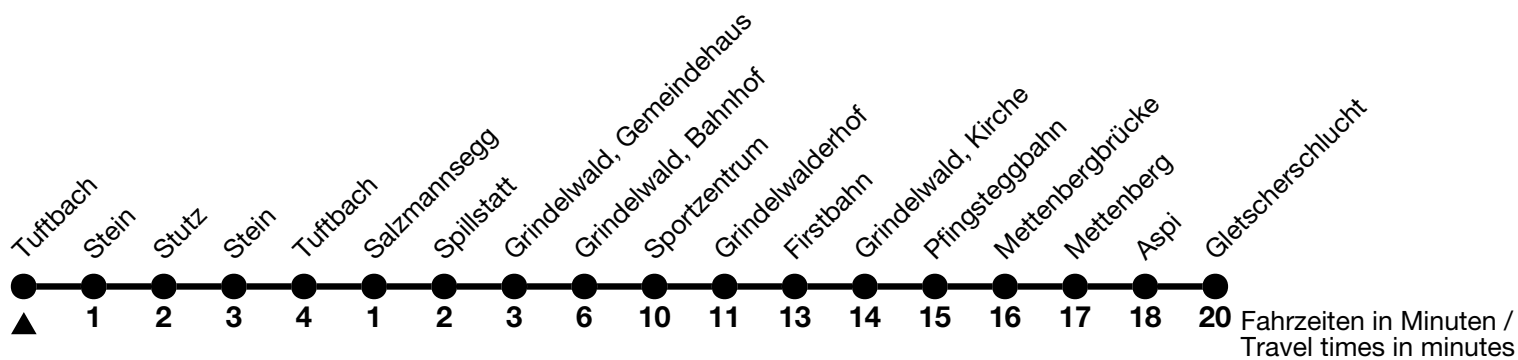

122

Tuftbach → Gletscherschlucht

Alle Angaben ohne Gewähr / All information without guarantee

🕒	15.12. - 20.12.2024 / 31.03. - 16.05.2025		21.12.2024 - 30.03.2025	
6	35 ^b _a		32 ^b _a	
7	06 _b	36 _c	02 _b	
8	06 _d	36 _c	06 _e	36 _e
9	06 _d	36 _c	06 _e	36 _e
10	06 _d	36 _c	06 _e	36 _e
11	06 _d	36 ^c _a	06 _e	36 _e
12			06 _e	36 _e
13	06		06 _e	36 _e
14	06 _d	36 _c	06 _e	36 _e
15	07 _e	36 _c	06 _e	36 _e
16	07 _e	36 _c	06 _e	36 _e
17	07 _e	36 ^c _a	06 _e	36 _e
18	07 _e		06 _e	36 ^e _a

a = Fährt bis / Runs up to Grindelwald, Bahnhof

b = Montag - Freitag ohne allgemeine Feiertage / Monday - Friday excluding bank holidays

c = Fährt vom 15.12. - 20.12.2024 / Runs from 15.12. - 20.12.2024

d = Fährt vom 15.12. - 20.12.2024 ohne Stein und Stutz / Runs from 15.12. - 20.12.2024 without Stein and Stutz

e = Fährt ohne Stein and Stutz / Runs without Stein and Stutz

Fährt vom 15.12. - 20.12.2024 und 31.03. - 16.05.2025 ohne Spillstatt, Sportzentrum / Runs from 15.12. - 20.12.2024 and 31.03. - 16.05.2025 without Spillstatt, Sportzentrum

Fährt vom 21.12.2024 - 30.03.2025 ohne Klusi, Panorama, Steinbillen / Runs from 21.12.2024 - 30.03.2025 without Klusi, Panorama, Steinbillen

VELOS: Keine Beförderung möglich / BIKES: No transport possible