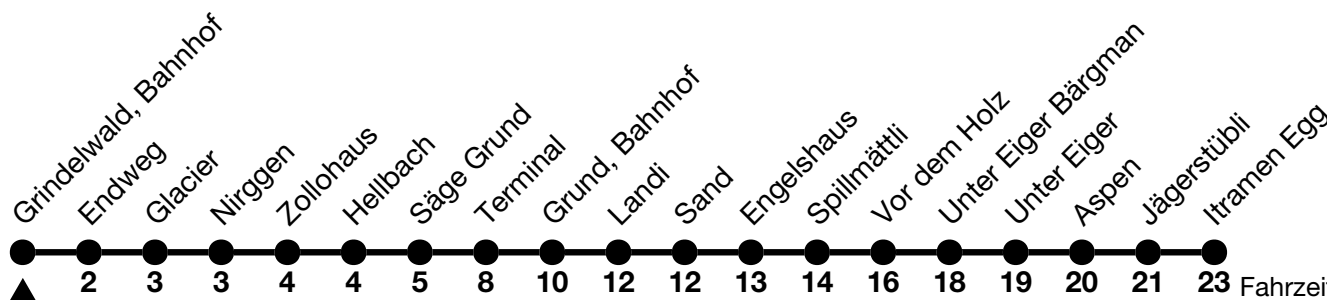

123

Grindelwald, Bahnhof → Itramen Egg

Fahrzeiten in Minuten /
Travel times in minutes

Alle Angaben ohne Gewähr / All information without guarantee

🕒	15.12. - 20.12.2024 / 31.03. - 16.05.2025	21.12.2024 - 30.03.2025
6	25 _b	25 _b
7	25	25
8	25	25
9	25	25
10	25	25
11	12	12
12	05	05
13	45	45
14	45	45
15	45	45
16	45	45
17	45	45
18	45	45
19		
20		15 _a

a = Fahrt bis / Runs up to Terminal

b = Montag - Freitag ohne allgemeine Feiertage / Monday - Friday excluding bank holidays

Fährt vom 15.12. - 20.12.2024 und 31.03. - 16.05.2025 ohne Sportzentrum, Zollohaus / Runs from 15.12. - 20.12.2024 and 31.03. - 16.05.2025 without Sportzentrum, Zollohaus

GrindelwaldBus