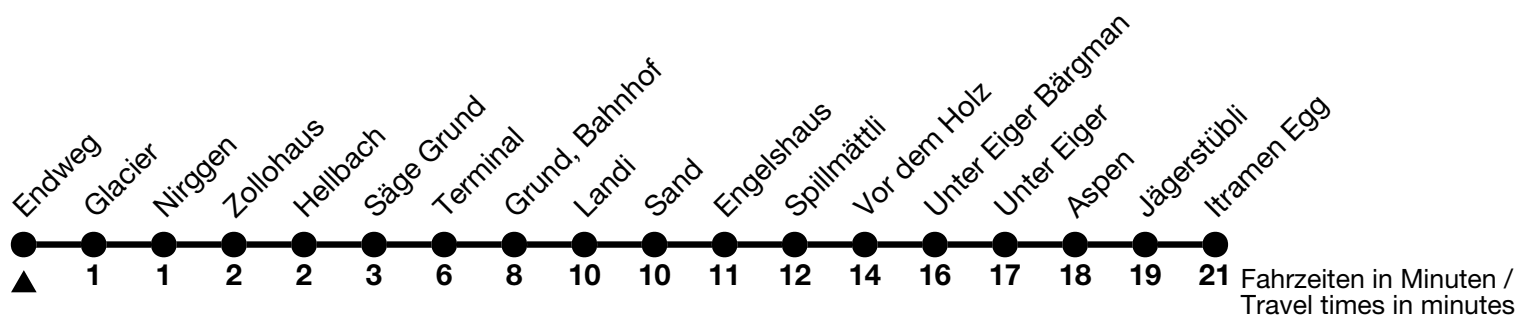

123

Endweg → Itramen Egg

Alle Angaben ohne Gewähr / All information without guarantee

🕒	15.12. - 20.12.2024 / 31.03. - 16.05.2025	21.12.2024 - 30.03.2025
6	27 _b	27 _b
7	27	27
8	27	27
9	27	27
10	27	27
11	14	14
12	07	07
13	47	47
14	47	47
15	47	47
16	47	47
17	47	47
18	47	47
19		
20		17 _a

a = Fährt bis / Runs up to Terminal

b = Montag - Freitag ohne allgemeine Feiertage / Monday - Friday excluding bank holidays

Fährt vom 15.12. - 20.12.2024 und 31.03. - 16.05.2025 ohne Sportzentrum, Zollohaus / Runs from 15.12. - 20.12.2024 and 31.03. - 16.05.2025 without Sportzentrum, Zollohaus

GrindelwaldBus