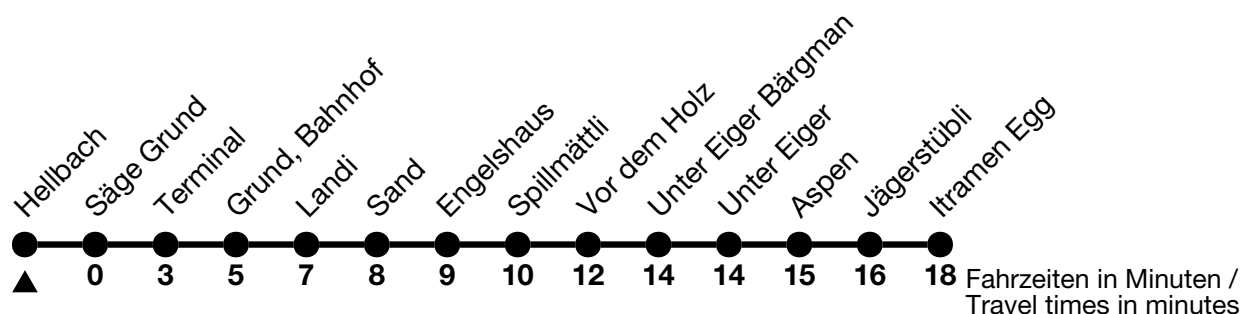

## Hellbach → Itramen Egg

Alle Angaben ohne Gewähr / All information without guarantee

🕒	15.12. - 20.12.2024 / 31.03. - 16.05.2025	21.12.2024 - 30.03.2025
6	29 <sub>b</sub>	29 <sub>b</sub>
7	29	29
8	29	29
9	29	29
10	29	29
11	16	16
12	09	09
13	49	49
14	49	49
15	49	49
16	49	49
17	49	49
18	49	49
19		
20		19 <sub>a</sub>

a = Fährt bis / Runs up to Terminal

b = Montag - Freitag ohne allgemeine Feiertage / Monday - Friday excluding bank holidays

Fährt vom 15.12. - 20.12.2024 und 31.03. - 16.05.2025 ohne Sportzentrum, Zollohaus / Runs from 15.12. - 20.12.2024 and 31.03. - 16.05.2025 without Sportzentrum, Zollohaus