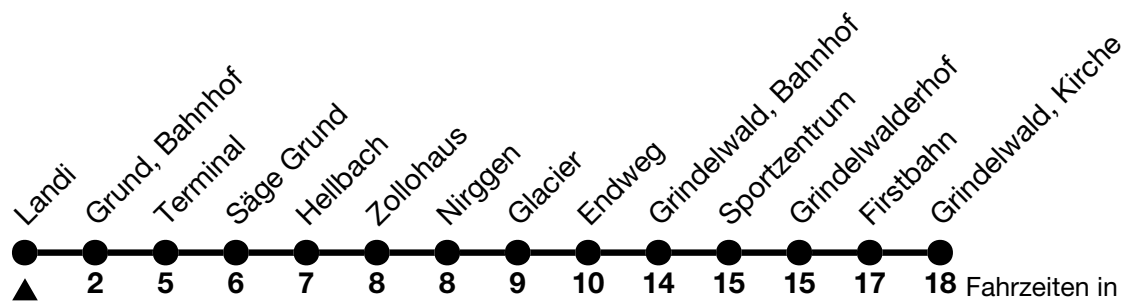

123

Landi → Grindelwald, Kirche

Alle Angaben ohne Gewähr / All information without guarantee

🕒	15.12. - 20.12.2024 / 31.03. - 16.05.2025	21.12.2024 - 30.03.2025
6	08 ^b _a 58 _b	08 ^b _a 58 _b
7	58	58
8	58	58
9	58	58 _c
10	58 _a	59 _a
11	43 _a	44 _a
12		
13	18	18 _c
14	18	18 _c
15	18	18 _c
16	18	18 _c
17	18	18 _c
18	18	18 _c
19	18 _a	18 _a
20		

a = Fährt bis / Runs up to Grindelwald, Bahnhof

b = Montag - Freitag ohne allgemeine Feiertage / Monday - Friday excluding bank holidays

c = Samstag - Sonntag und allg. Feiertage nur bis Bahnhof / Saturday - Sunday and bank holidays only up to train station

Fährt vom 15.12. - 20.12.2024 und 31.03. - 16.05.2025 ohne Zollohaus, Sportzentrum / Runs from 15.12. - 20.12.2024 and 31.03. - 16.05.2025 without Zollohaus, Sportzentrum

VELOS: Keine Beförderung möglich / BIKES: No transport possible