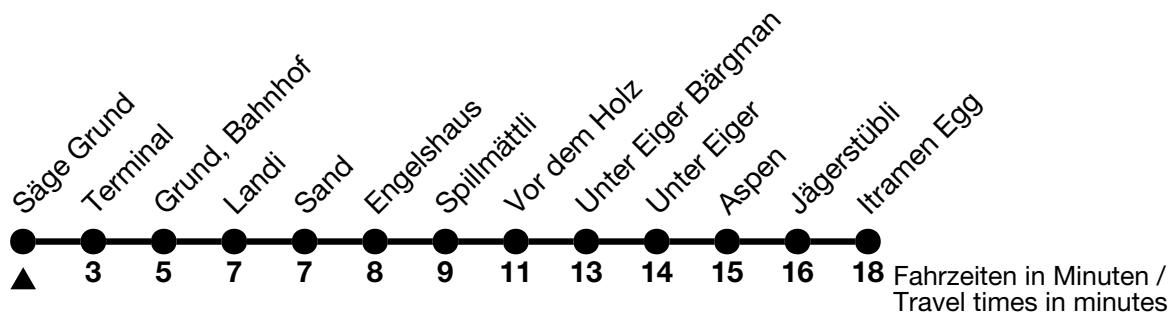

123

Säge Grund → Itramen Egg

Alle Angaben ohne Gewähr / All information without guarantee

	15.12. - 20.12.2024 / 31.03. - 16.05.2025	21.12.2024 - 30.03.2025
6	30 _b	30 _b
7	30	30
8	30	30
9	30	30
10	30	30
11	17	17
12	10	10
13	50	50
14	50	50
15	50	50
16	50	50
17	50	50
18	50	50
19		
20		20 _a

a = Fährt bis / Runs up to Terminal

b = Montag - Freitag ohne allgemeine Feiertage / Monday - Friday excluding bank holidays

Fährt vom 15.12. - 20.12.2024 und 31.03. - 16.05.2025 ohne Sportzentrum, Zollohaus / Runs from 15.12. - 20.12.2024 and 31.03. - 16.05.2025 without Sportzentrum, Zollohaus