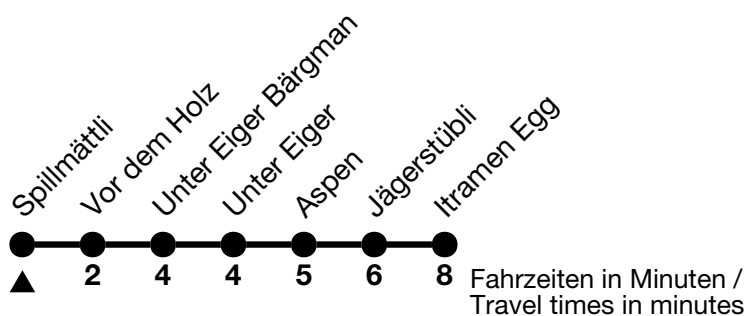

123

Spillmättli → Itramen Egg

Alle Angaben ohne Gewähr / All information without guarantee

	15.12. - 20.12.2024 / 31.03. - 16.05.2025	21.12.2024 - 30.03.2025
6	39 _a	39 _a
7	39	39
8	39	39
9	39	39
10	39	39
11	26	26
12	19	19
13	59	59
14	59	59
15	59	59
16	59	59
17	59	59
18	59	59
19		
20		

a = Montag - Freitag ohne allgemeine Feiertage / Monday - Friday excluding bank holidays

Fährt vom 15.12. - 20.12.2024 und 31.03. - 16.05.2025 ohne Sportzentrum, Zollohaus / Runs from 15.12. - 20.12.2024 and 31.03. - 16.05.2025 without Sportzentrum, Zollohaus