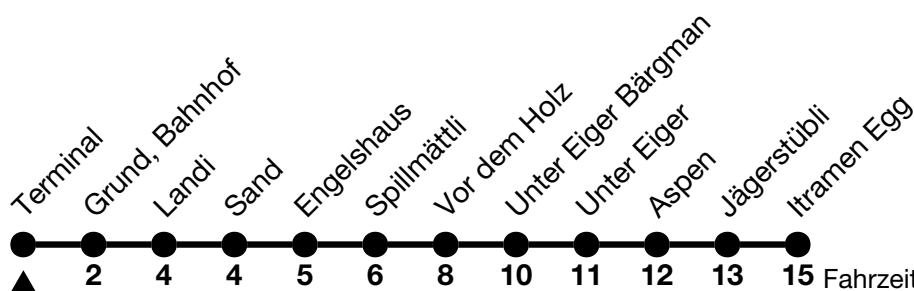

123

Terminal → Itramen Egg

Fahrzeiten in Minuten /
Travel times in minutes

Alle Angaben ohne Gewähr / All information without guarantee

	15.12. - 20.12.2024 / 31.03. - 16.05.2025	21.12.2024 - 30.03.2025
6	33 _a	33 _a
7	33	33
8	33	33
9	33	33
10	33	33
11	20	20
12	13	13
13	53	53
14	53	53
15	53	53
16	53	53
17	53	53
18	53	53
19		
20		

a = Montag - Freitag ohne allgemeine Feiertage / Monday - Friday excluding bank holidays

Fährt vom 15.12. - 20.12.2024 und 31.03. - 16.05.2025 ohne Sportzentrum, Zollohaus / Runs from 15.12. - 20.12.2024 and 31.03. - 16.05.2025 without Sportzentrum, Zollohaus