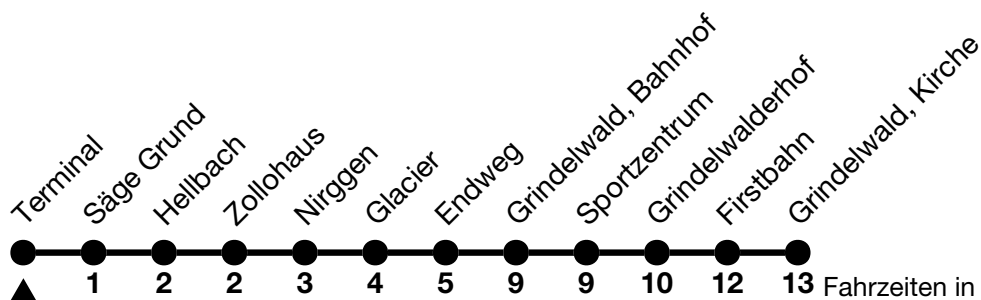

## Terminal → Grindelwald, Kirche

Alle Angaben ohne Gewähr / All information without guarantee

| 🕒  | 15.12. - 20.12.2024 / 31.03. - 16.05.2025 | 21.12.2024 - 30.03.2025         |
|----|---|---------------------------------|
| 6  | 14 <sup>b</sup> <sub>a</sub>              | 14 <sup>b</sup> <sub>a</sub>    |
| 7  | 04 <sub>b</sub>                           | 04 <sub>b</sub>                 |
| 8  | 04  | 04                              |
| 9  | 04  | 04                              |
| 10 | 04  | 04 <sub>c</sub>                 |
| 11 | 04 <sub>a</sub> 49 <sub>a</sub>           | 04 <sub>a</sub> 49 <sub>a</sub> |
| 12 |   |                                 |
| 13 | 24  | 24 <sub>c</sub>                 |
| 14 | 24  | 24 <sub>c</sub>                 |
| 15 | 24  | 24 <sub>c</sub>                 |
| 16 | 24  | 24 <sub>c</sub>                 |
| 17 | 24  | 24 <sub>c</sub>                 |
| 18 | 24  | 24 <sub>c</sub>                 |
| 19 | 24 <sub>a</sub>                           | 24 <sub>a</sub>                 |
| 20 |   |                                 |

a = Fährt bis / Runs up to Grindelwald, Bahnhof

b = Montag - Freitag ohne allgemeine Feiertage / Monday - Friday excluding bank holidays

c = Samstag - Sonntag und allg. Feiertage nur bis Bahnhof / Saturday - Sunday and bank holidays only up to train station