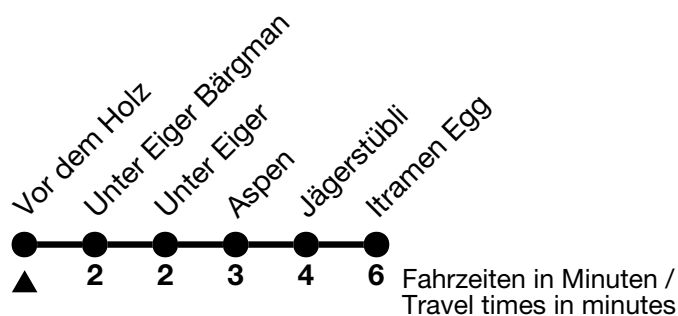

123

Vor dem Holz → Itramen Egg

Alle Angaben ohne Gewähr / All information without guarantee

| | 15.12. - 20.12.2024 / 31.03. - 16.05.2025 | 21.12.2024 - 30.03.2025 |
|----|---|-------------------------|
| 6 | 41 _a | 41 _a |
| 7 | 41 | 41 |
| 8 | 41 | 41 |
| 9 | 41 | 41 |
| 10 | 41 | 41 |
| 11 | 28 | 28 |
| 12 | 21 | 21 |
| 13 | | |
| 14 | 01 | 01 |
| 15 | 01 | 01 |
| 16 | 01 | 01 |
| 17 | 01 | 01 |
| 18 | 01 | 01 |
| 19 | 01 | 01 |
| 20 | | |

a = Montag - Freitag ohne allgemeine Feiertage / Monday - Friday excluding bank holidays

Fährt vom 15.12. - 20.12.2024 und 31.03. - 16.05.2025 ohne Sportzentrum, Zollohaus / Runs from 15.12. - 20.12.2024 and 31.03. - 16.05.2025 without Sportzentrum, Zollohaus