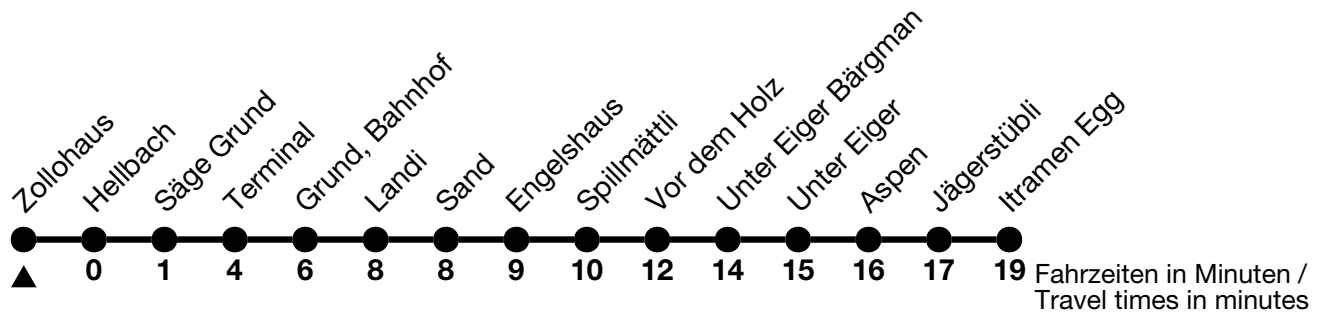

123

Zollohaus → Itramen Egg

Alle Angaben ohne Gewähr / All information without guarantee

🕒	15.12. - 20.12.2024 / 31.03. - 16.05.2025	21.12.2024 - 30.03.2025
6		29 _b
7		29
8		29
9		29
10		29
11		16
12		09
13		49
14		49
15		49
16		49
17		49
18		49
19		
20		19 _a

a = Fährt bis / Runs up to Terminal

b = Montag - Freitag ohne allgemeine Feiertage / Monday - Friday excluding bank holidays

Fährt vom 15.12. - 20.12.2024 und 31.03. - 16.05.2025 ohne Sportzentrum, Zollohaus / Runs from 15.12. - 20.12.2024 and 31.03. - 16.05.2025 without Sportzentrum, Zollohaus

- 20.12.2024 and 31.03. - 16.05.2025 without Sportzentrum, Zollohaus

VELOS: Keine Beförderung möglich / BIKES: No transport possible

Ihr Fahrplan in Echtzeit
Your timetable in real time

GrindelwaldBus
Grundstrasse 32
CH-3818 Grindelwald