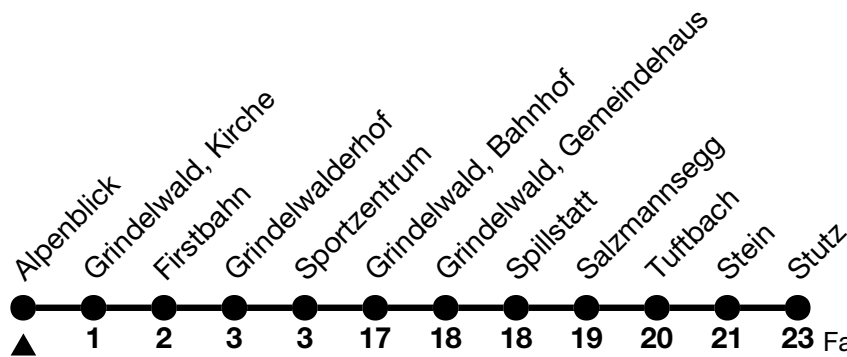

124

Alpenblick → Stutz

Fahrzeiten in Minuten /
Travel times in minutes

Alle Angaben ohne Gewähr / All information without guarantee

21.12.2024 - 30.03.2025

6

7 57

8 57

9 27 57

10 27 57

11 57

12 57

13 57

14 57

15 27 57

16 27 57

GrindelwaldBus