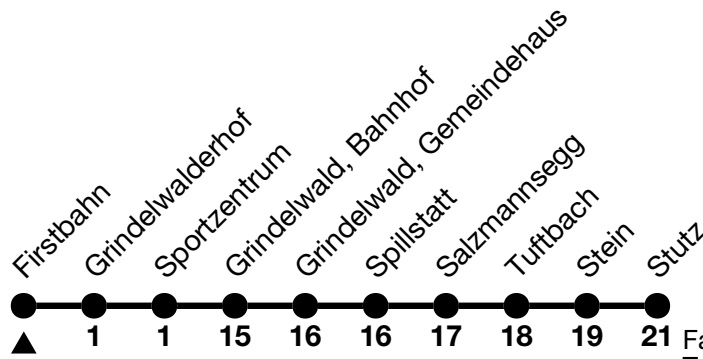

124

Firstbahn → Stutz

Fahrzeiten in Minuten /
Travel times in minutes

Alle Angaben ohne Gewähr / All information without guarantee

21.12.2024 - 30.03.2025

6

7 59

8 59

9 29 59

10 29 59

11 59

12 59

13 59

14 59

15 29 59

16 29 59

GrindelwaldBus