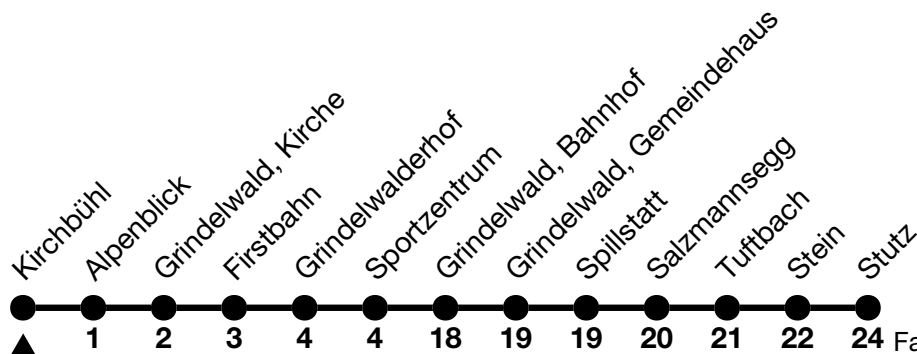

124

Kirchbühl → Stutz

Fahrzeiten in Minuten /
Travel times in minutes

Alle Angaben ohne Gewähr / All information without guarantee

21.12.2024 - 30.03.2025

6

7 56

8 56

9 26 56

10 26 56

11 56

12 56

13 56

14

15

16

GrindelwaldBus