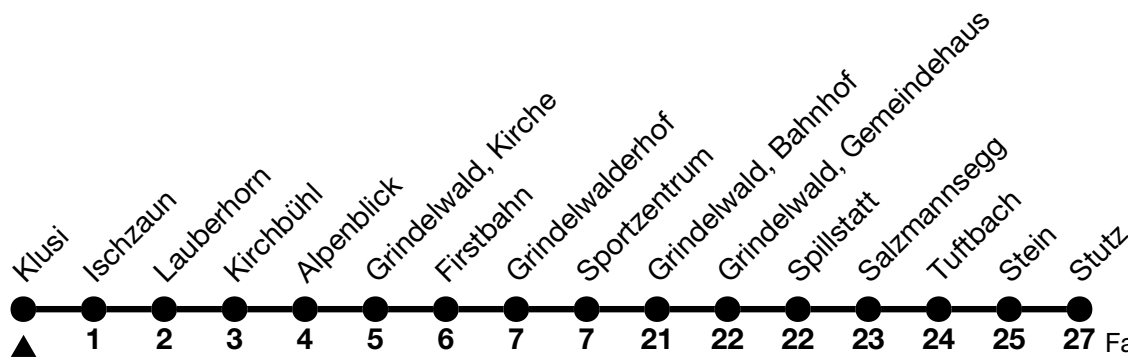

124

Klusi → Stutz

Fahrzeiten in Minuten /
Travel times in minutes

Alle Angaben ohne Gewähr / All information without guarantee

21.12.2024 - 30.03.2025

6

7 53

8 53

9 23 53

10 23 53

11 53

12 53

13 53

14 53_a

15 23_a 53_a

16 23_a 53_a

17 23_a 53_a

18 23_a

19

20

a = Fährt ohne Kirchbühl / Runs without Kirchbühl

VELOS: Keine Beförderung möglich / BIKES: No transport possible

Ihr Fahrplan in Echtzeit
Your timetable in real time

GrindelwaldBus
Grundstrasse 32
CH-3818 Grindelwald