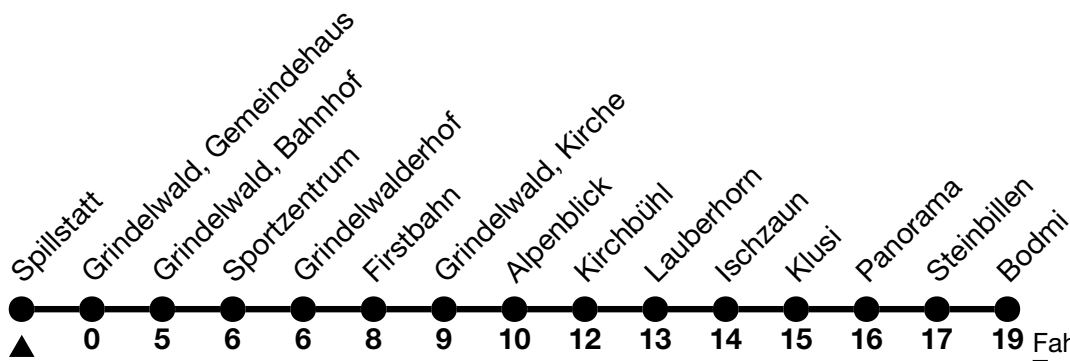

124

Spillstatt → Bodmi

Fahrzeiten in Minuten /
Travel times in minutes

Alle Angaben ohne Gewähr / All information without guarantee

21.12.2024 - 30.03.2025

6

7 26_c

8 26_c 56

9 26 56

10 26 56_b

11 26

12 26

13 26

14 26

15 26 56

16 26 56

17 26 56

18 26_a

19

20

a = Fahrt bis / Runs up to Grindelwald, Bahnhof b = Fahrt bis / Runs up to Kirchbühl c = Fahrt ohne Kirchbühl / Runs without Kirchbühl

VELOS: Keine Beförderung möglich / BIKES: No transport possible