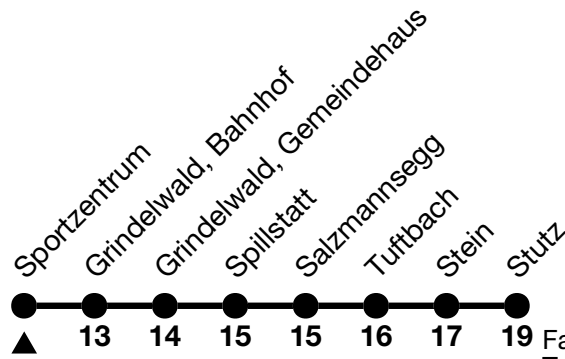

124

Sportzentrum → Stutz

Fahrzeiten in Minuten /
Travel times in minutes

Alle Angaben ohne Gewähr / All information without guarantee

21.12.2024 - 30.03.2025

6

7

8 00

9 00 30

10 00 30

11 00

12 00

13 00

14 00

15 00 30

16 00 30

GrindelwaldBus