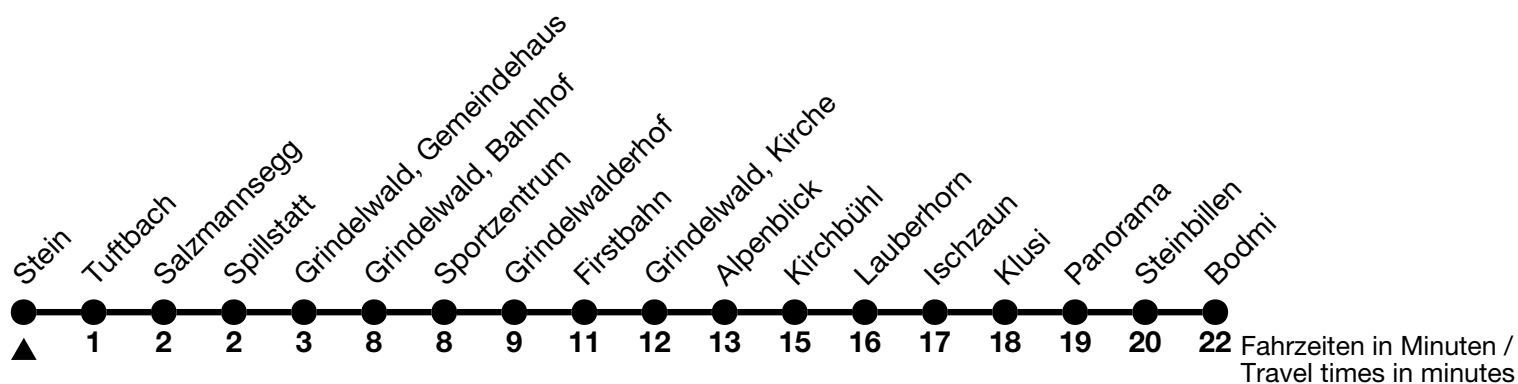

124

Stein → Bodmi

Alle Angaben ohne Gewähr / All information without guarantee

21.12.2024 - 30.03.2025

6

7 24_c

8 24_c 54

9 24 54

10 24 54_b

11 24

12 24

13 24

14 24

15 24 54

16 24 54

17 24 54

18 24_a

19

20

a = Fahrt bis / Runs up to Grindelwald, Bahnhof b = Fahrt bis / Runs up to Kirchbühl c = Fahrt ohne Kirchbühl / Runs without Kirchbühl

VELOS: Keine Beförderung möglich / BIKES: No transport possible