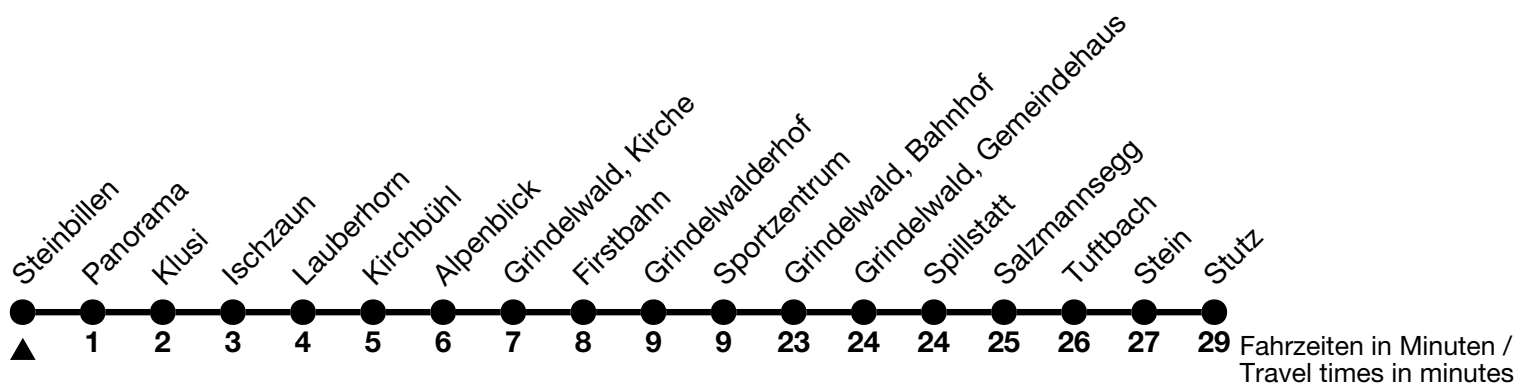

124

Steinbilen → Stutz

Alle Angaben ohne Gewähr / All information without guarantee

21.12.2024 - 30.03.2025

6

7 51

8 51

9 21 51

10 21 51

11 51

12 51

13 51

14 51_a

15 21_a 51_a

16 21_a 51_a

17 21_a 51_a

18 21_a

19

20

a = Fährt ohne Kirchbühl / Runs without Kirchbühl

VELOS: Keine Beförderung möglich / BIKES: No transport possible

Ihr Fahrplan in Echtzeit
Your timetable in real time

GrindelwaldBus
Grundstrasse 32
CH-3818 Grindelwald