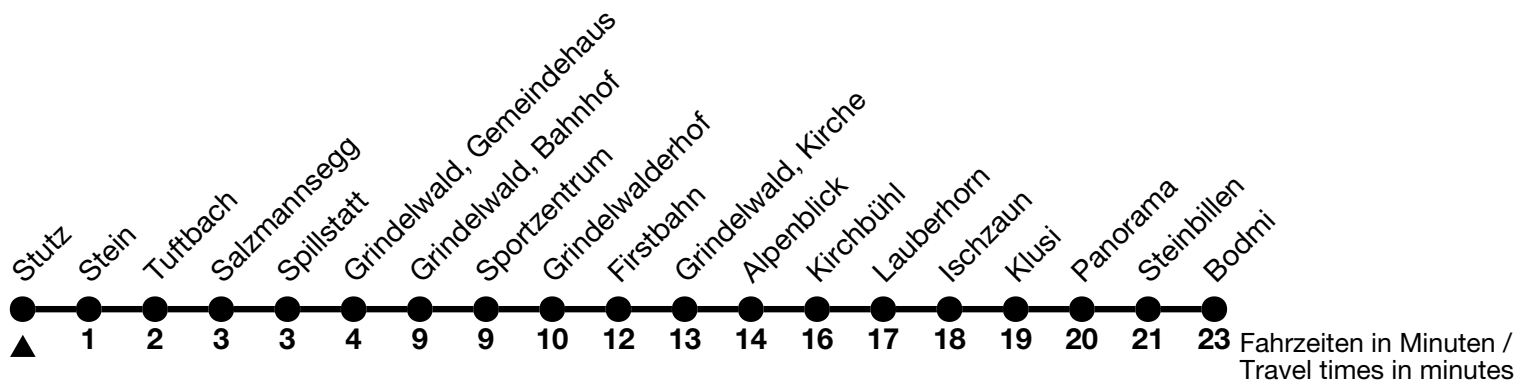

124

Stutz → Bodmi

Alle Angaben ohne Gewähr / All information without guarantee

21.12.2024 - 30.03.2025

6

7 23_c

8 23_c 53

9 23 53

10 23 53_b

11 23

12 23

13 23

14 23

15 23 53

16 23 53

17 23 53

18 23_a

19

20

a = Fahrt bis / Runs up to Grindelwald, Bahnhof b = Fahrt bis / Runs up to Kirchbühl c = Fahrt ohne Kirchbühl / Runs without Kirchbühl

VELOS: Keine Beförderung möglich / BIKES: No transport possible