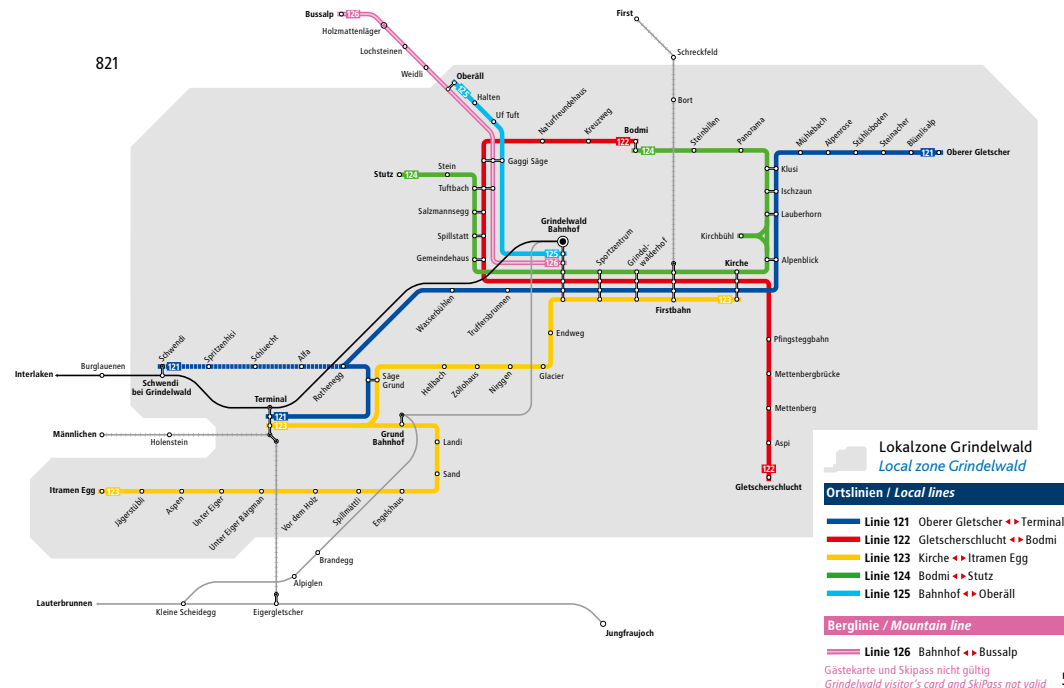

Fahrausweise und ihre Gültigkeit / Tickets and their validity at GrindelwaldBus

Jahresabonnement GrindelwaldBus / *Annual Pass GrindelwaldBus*

Winterangebote Bussalp / *Winter offers Bussalp*

GA / *GA-Travelcard*

Halbtax / *Half Fare Travelcard*

Junior-Karte und Kinder-Mitfahrkarte / *Junior Travelcard and Children's Co-Travelcard*

Gästekarte Grindelwald / *Visitor's card Grindelwald*

Sportpass Jungfrau / *Jungfrau Sport Pass*

Jungfrau Wander- und Schlittelpass 1 Tag / *Jungfrau Hiking and Sledging Pass 1 Day*

Top4-Skipass / *Top4 Ski Pass*

Jungfrau Wander- und Schlittelpass ab 2 Tagen / *Jungfrau Hiking and Sledging Pass from 2 days*

Unlimited Jungfrau Winter Pass / *Unlimited Jungfrau Winter Pass*

Strecken- und zonenbezogen gültige Fahrausweise (Libero-Abo, Streckenbillette) /
Valid tickets on route or sections (Libero-Travelcard, Point-to-point tickets)

Berner Oberland Pass / *Bernese Oberland Pass*

Ortslinien / *Local lines*

Berglinie Tag /
Mountain line day

Berglinie Nacht /
Mountain line night

X	X	X
	B	B
X	A	
X	A	
X	B	B
X		
X		
X	X	
X		
X		
X		

A) Reduzierter Preis / *Reduced price*

B) Spezialpreis / *Special price*

Busnetz / Bus network Grindelwald

21.12.2024 – 30.03.2025